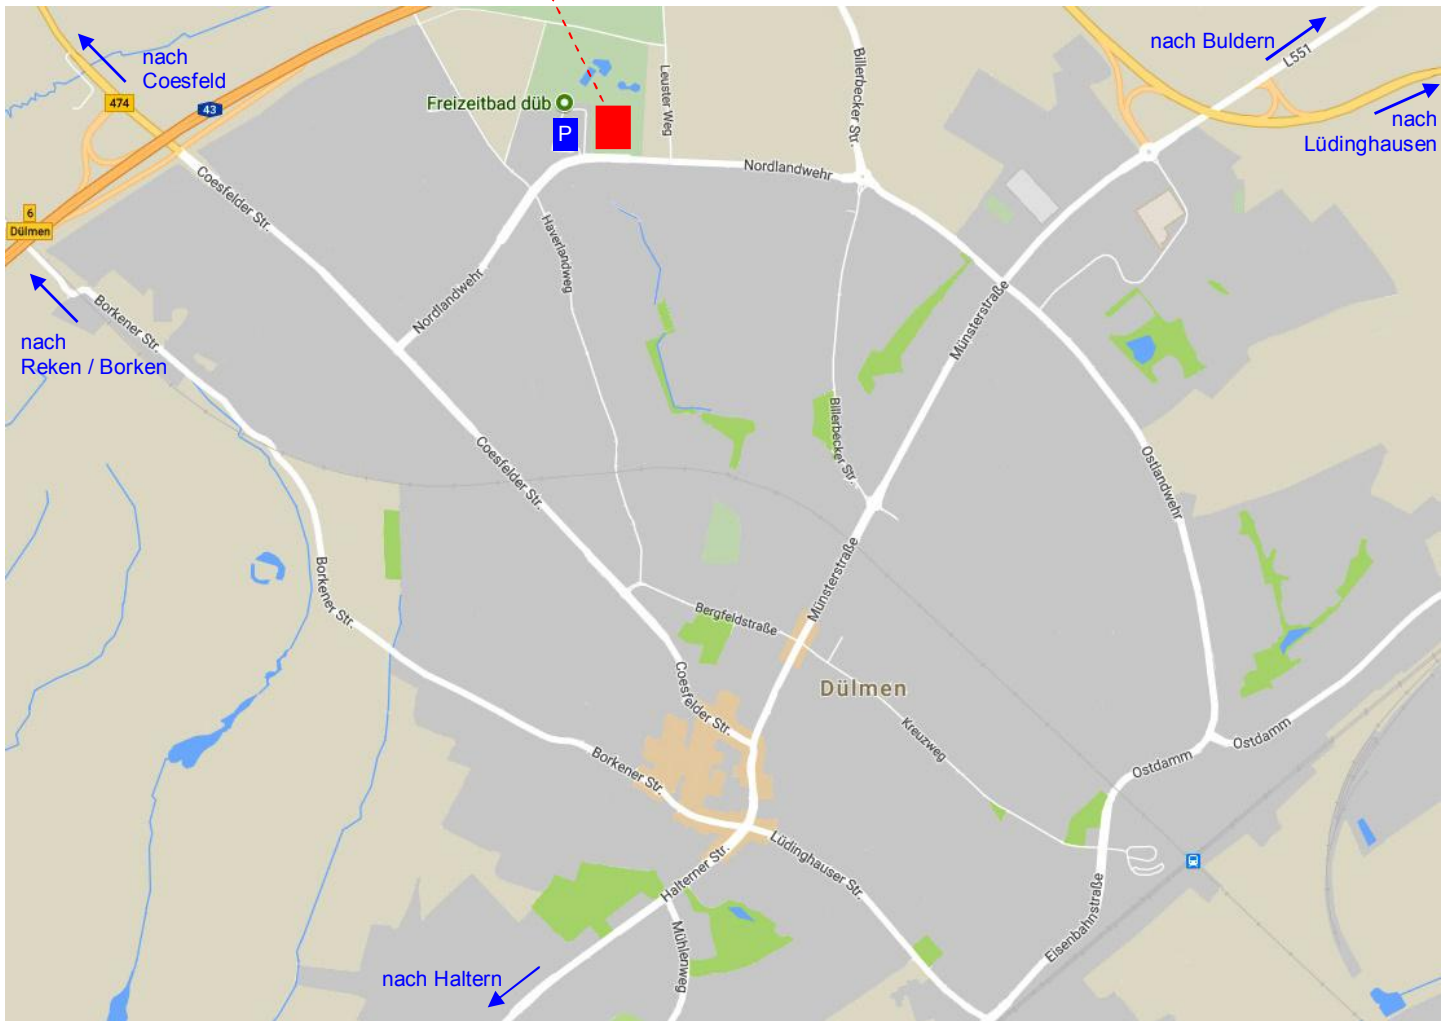

## Bogensportgelände des BSC Dülmen

Parkmöglichkeit besteht auf dem Parkplatz des Freizeitbades „düb“  
Nordlandwehr 99, GPS: 51.84490 Nord, 7.27337 Ost

### **Anfahrt aus Richtung Coesfeld**

- auf B 474 in Richtung Dülmen fahren
- in Dülmen geradeaus der Coesfelder Straße stadteinwärts folgen
- an der Ampel neben der *Westfalen-Tankstelle* links abbiegen auf Nordlandwehr
- nach 700 m links abbiegen auf den Parkplatz des Freizeitbades *düb*

### **Anfahrt aus Richtung Haltern**

- in Haltern auf der Münsterstraße in Richtung Dülmen fahren
- L 551 geradeaus durch Hausdülmen fahren (die Münsterstraße wird zur Halterner Straße)
- in Dülmen geradeaus der Halterner Straße folgen
- an der 3. Ampel links abbiegen in die Lüdinghauser Str. (wird zur Borkener Straße)
- nach Überquerung der Bahngleise rechts abbiegen in „Auf der Flage“ und bis zum Ende fahren
- rechts abbiegen und Coesfelder Straße
- an der Ampel neben der *Westfalen-Tankstelle* links abbiegen auf Nordlandwehr
- nach 700 m links abbiegen auf den Parkplatz des Freizeitbades *düb*

### **Anfahrt aus Richtung Reken / Borken**

- aus Merfeld kommend in Richtung Dülmen fahren
- nach Überquerung der Bahngleise 2. Straße links abbiegen „Hannighof“
- Hannighof bis zum Ende durchfahren und dann rechts abbiegen auf Coesfelder Straße
- an der Ampel neben der *Westfalen-Tankstelle* links abbiegen auf Nordlandwehr
- nach 700 m links abbiegen auf den Parkplatz des Freizeitbades *düb*